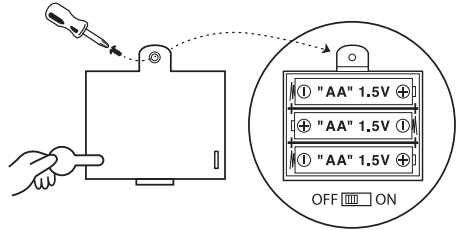

INSTRUCCIONES:

USO DE LAS BATERÍAS:

11.5 in ANIMATED Scary Bear

1007 414 703

- Requires (3) AA Batteries, Sold Separately

Oso espeluznante ANIMADO, 29.2 cm

- Requiere (3) baterías AA, se venden por separado

This Item is Not Intended for Use by Children under the Age of 8.

Este artículo no es para niños menores de 8 años.

WARNING: WATCH YOUR HANDS AND FINGERS.
ADVERTENCIA: CUIDADO CON SUS MANOS Y DEDOS.

WARNING: THIS PRODUCT CAN EXPOSE YOU TO CHEMICALS, INCLUDING BISPHENOL A (BPA), WHICH IS KNOWN TO THE STATE OF CALIFORNIA TO CAUSE BIRTH DEFECTS OR OTHER REPRODUCTIVE HARM. For more information go to www.P65Warnings.ca.gov

ADVERTENCIA: ESTE PRODUCTO PUEDE EXPONERLE A QUÍMICOS INCLUYENDO BISFENOL A (BPA), QUE ES CONOCIDO POR EL ESTADO DE CALIFORNIA COMO CAUSANTE DE DEFECTOS DE NACIMIENTO U OTROS DAÑOS REPRODUCTIVOS. Para más información, visita www.P65Warnings.ca.gov

Recycle Recicla

MADE IN CHINA
HECHO EN CHINA

DISTRIBUTED BY:
HOME DEPOT
2455 PACES FERRY ROAD
ATLANTA, GA 30339

Model / Modelo 22TK60375

HOMEACCENTSHOLIDAY.COM

05012022_2007635